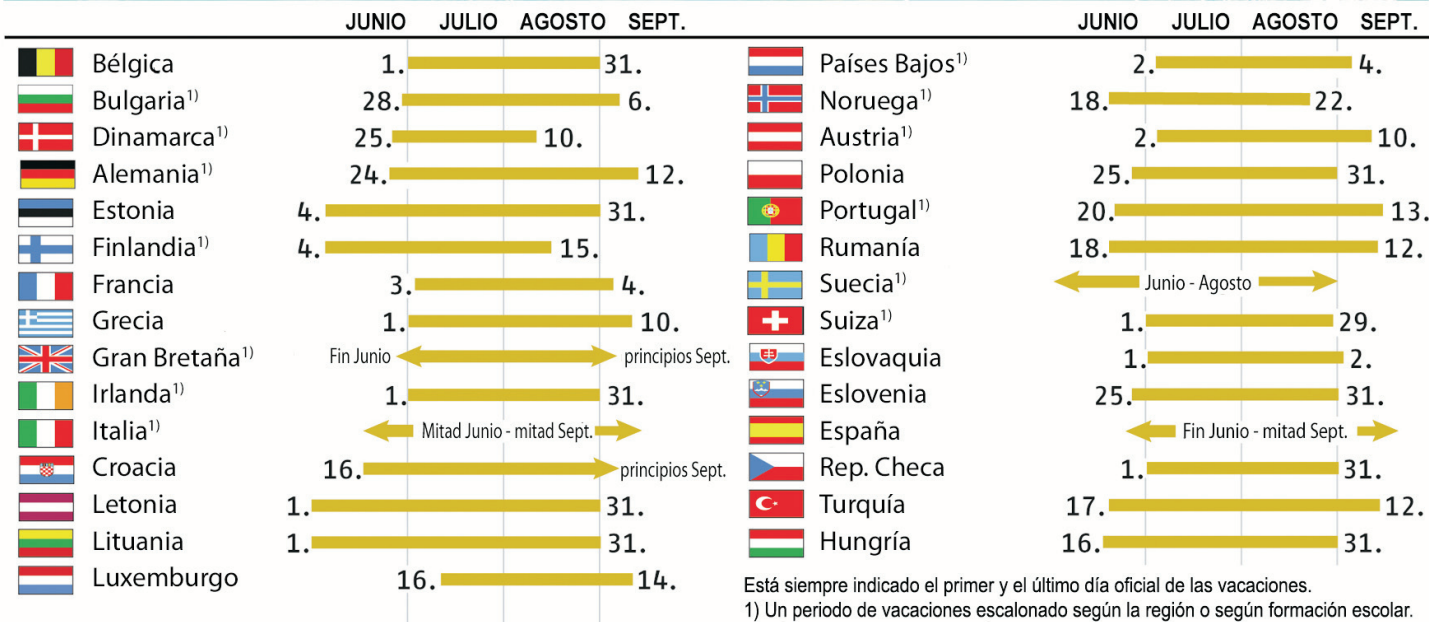

**ADAC**

# Vacaciones escolares 2011 en Europa

Está siempre indicado el primer y el último día oficial de las vacaciones.  
 1) Un periodo de vacaciones escalonado según la región o según formación escolar.

Muestra: Febrero 2011