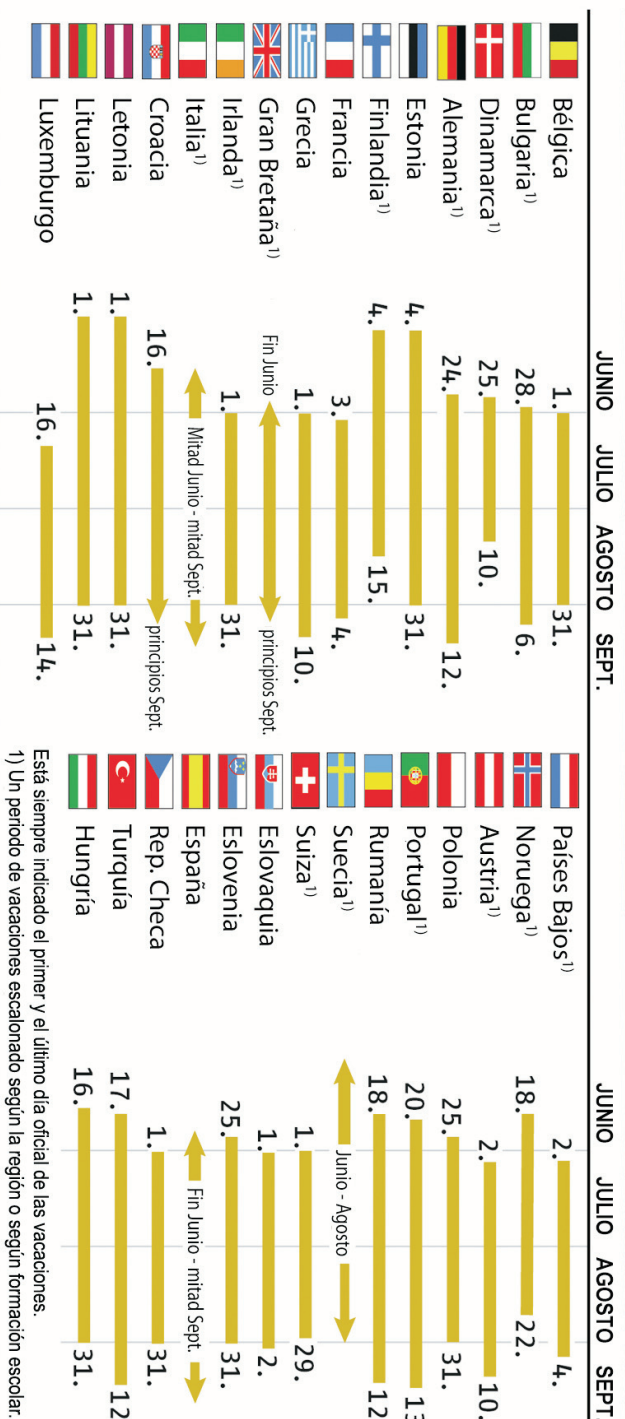

ADAC

Vacaciones escolares 2011 en Europa

Esta siempre indicado el primer y el último día oficial de las vacaciones.
 1) Un periodo de vacaciones escalonado según la región o según formación escolar.

Muestra: Febrero 2011